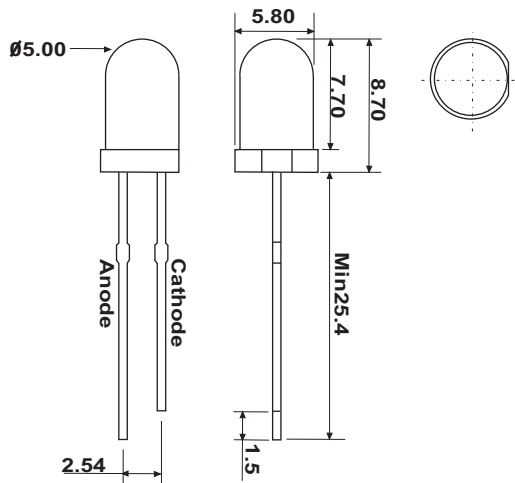

KTL0500CDI Red Color

Absolute Maximum Ratings at Ta = 25°C

Parameter	Symbol	Condition	Min.	Typ.	Max.	Unit
Forward Voltage	Vf	If=20mA	1.3		2.15	V
Reverse Voltage	Vr	If=20mA	5.0		5.0	V
Luminous Intensity	Iv	If=20mA		500		mcd
Wavelength	Dλ	If=20mA		632		nm
LENS Color	Red Diffused					