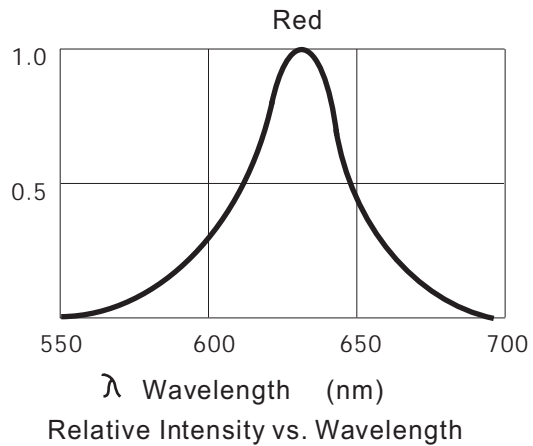

KTL0500CDI Red Color

Absolute Maximum Ratings at Ta = 25°C

Parameter	Symbol	Condition	Min.	Typ.	Max.	Unit
Forward Voltage	Vf	If=20mA	1.3		2.15	V
Reverse Voltage	Vr	If=20mA	5.0		5.0	V
Luminous Intensity	Iv	If=20mA		500		mcd
Wavelength	Dλ	If=20mA		632		nm
LENS Color	Red Diffused					