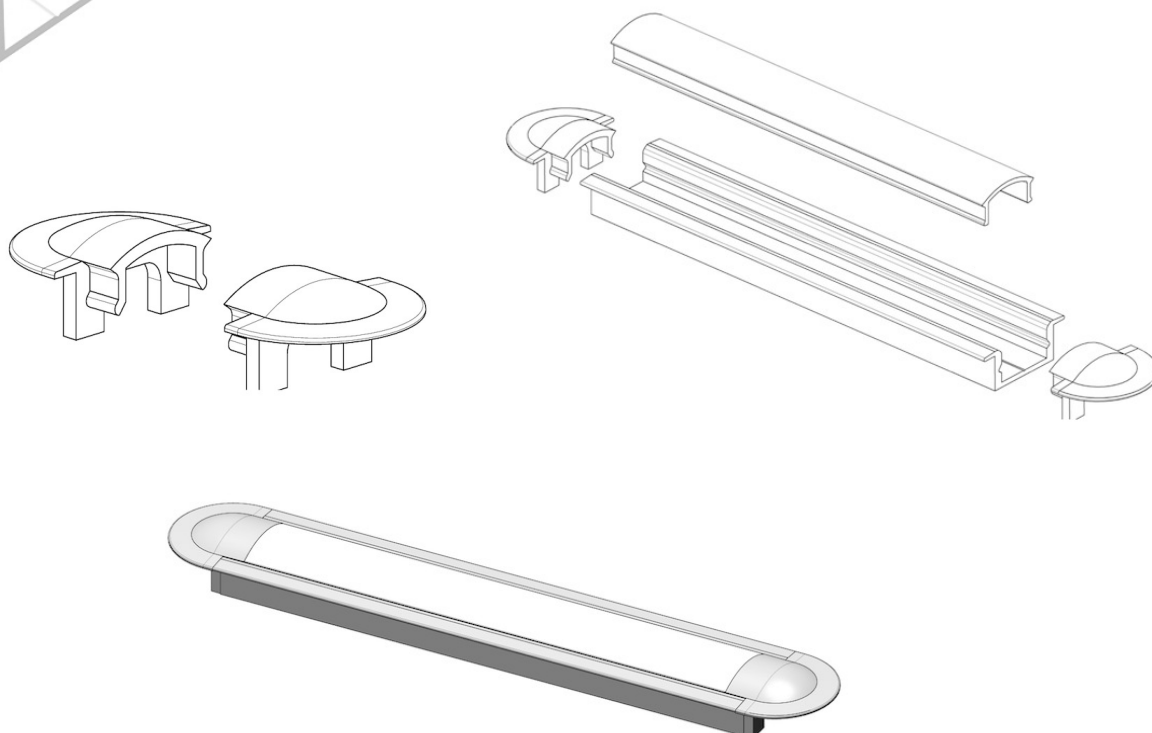

PROFIL LPW12 biały

Symbol:	OLT.PR-LPW12-2.0-b
Materiał:	aluminium anodowane
Kolor:	biały
Długość:	2m
Wymiary:	12mm x 16mm (wysokość x szerokość)
Sposób montażu:	za pomocą taśmy klejącej lub kleju montażowego

Akcesoria:

- Zaślepka biała: OLT.ZS.LPW-b
- Osłona mleczna: OLT.OSL.LRM-ML.2.0
- Osłona transparentna: OLT.OSL.LRP-TR.2.0
- Osłona fokusowa: OLT.OSL.LRK-FOK.2.0