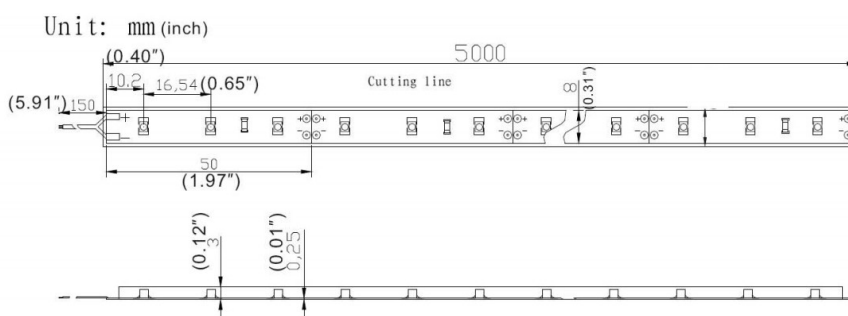

# Taśma LED 12V dioda 3528

## Wymiary:

## Schemat podłączenia:

Symbol Micros	Barwa światła	Ilość LED	Strumień świetlny	Wymiary	Kolor podłoża	Moc
OLTBZ300A20b12s	biała zimna (6000K)	300	1500lm	8mm x 5m	białe tło	24W
OLTBN300A20b12s	biała naturalna (4500K)	300	1150lm	8mm x 5m	białe tło	24W
OLTBC300A20b12s	biała ciepła (3000K)	300	1300lm	8mm x 5m	białe tło	24W
OLTZ300A20b12s	zielona (587nm)	300	730lm	8mm x 5m	białe tło	24W
OLTY300A20b12s	żółta (587nm)	300	600lm	8mm x 5m	białe tło	24W
OLTBZ300A20b12t	biała zimna (6000K)	300	1500lm	6mm x 5m	białe tło	24W
OLTBC300A20b12t	biała ciepła (3000K)	300	1300lm	6mm x 5m	białe tło	24W
OLTBZ600A20b12s	biała zimna (6000K)	600	3000lm	8mm x 5m	białe tło	48W
OLTBN600A20b12s	biała naturalna (4500K)	600	2250lm	8mm x 5m	białe tło	48W
OLTBC600A20b12s	biała ciepła (3000K)	600	2800lm	8mm x 5m	białe tło	48W