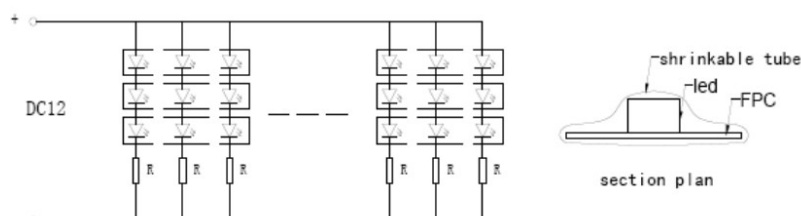

# Taśma LED 12V dioda 3528

## Główne parametry:

## Wymiary:

## Schemat podłączenia:

Symbol Micros	Barwa światła	Ilość LED	Strumień świetlny	Wymiary	Kolor podłoża	Moc
OLTBZ300A20b12s	biała zimna (6000K)	300	1500lm	8mm x 5m	białe tło	24W
OLTBN300A20b12s	biała naturalna (4500K)	300	1150lm	8mm x 5m	białe tło	24W
OLTBC300A20b12s	biała ciepła (3000K)	300	1300lm	8mm x 5m	białe tło	24W
OLTZ300A20b12s	zielona (587nm)	300	730lm	8mm x 5m	białe tło	24W
OLTY300A20b12s	żółta (587nm)	300	600lm	8mm x 5m	białe tło	24W
OLTBZ300A20b12t	biała zimna (6000K)	300	1500lm	6mm x 5m	białe tło	24W
OLTBC300A20b12t	biała ciepła (3000K)	300	1300lm	6mm x 5m	białe tło	24W
OLTBZ600A20b12s	biała zimna (6000K)	600	3000lm	8mm x 5m	białe tło	48W
OLTBN600A20b12s	biała naturalna (4500K)	600	2250lm	8mm x 5m	białe tło	48W
OLTBC600A20b12s	biała ciepła (3000K)	600	2800lm	8mm x 5m	białe tło	48W