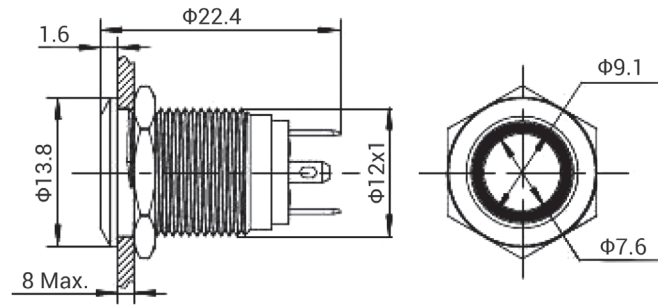

PRZ W12F11EB12/S power, PRZ W12F11EG12/S power, PRZ W12F11ER12/S power

PRZ W12F11EB12/S power

Przełącznik wandaloodporny, średnica 12mm, monostabilny 1NO, stal nierdzewna, do lutowania, z płaskim przyciskiem, podświetlenie LED 12V krawędziowe niebieskie z logo power
Vandal proof push button switch 12mm, momentary 1NO, stainless steel, pin terminals, front shape-flat, illuminated LED 12V ring blue with power mark

PRZ W12F11EG12/S power

Przełącznik wandaloodporny, średnica 12mm, monostabilny 1NO, stal nierdzewna, do lutowania, z płaskim przyciskiem, podświetlenie LED 12V krawędziowe zielone z logo power
Vandal proof push button switch 12mm, momentary 1NO, stainless steel, pin terminals, front shape-flat, illuminated LED 12V ring green with power mark

PRZ W12F11ER12/S power

Przełącznik wandaloodporny, średnica 12mm, monostabilny 1NO, stal nierdzewna, do lutowania, z płaskim przyciskiem, podświetlenie LED 12V krawędziowe czerwone z logo power
Vandal proof push button switch 12mm, momentary 1NO, stainless steel, pin terminals, front shape-flat, illuminated LED 12V ring red with power mark